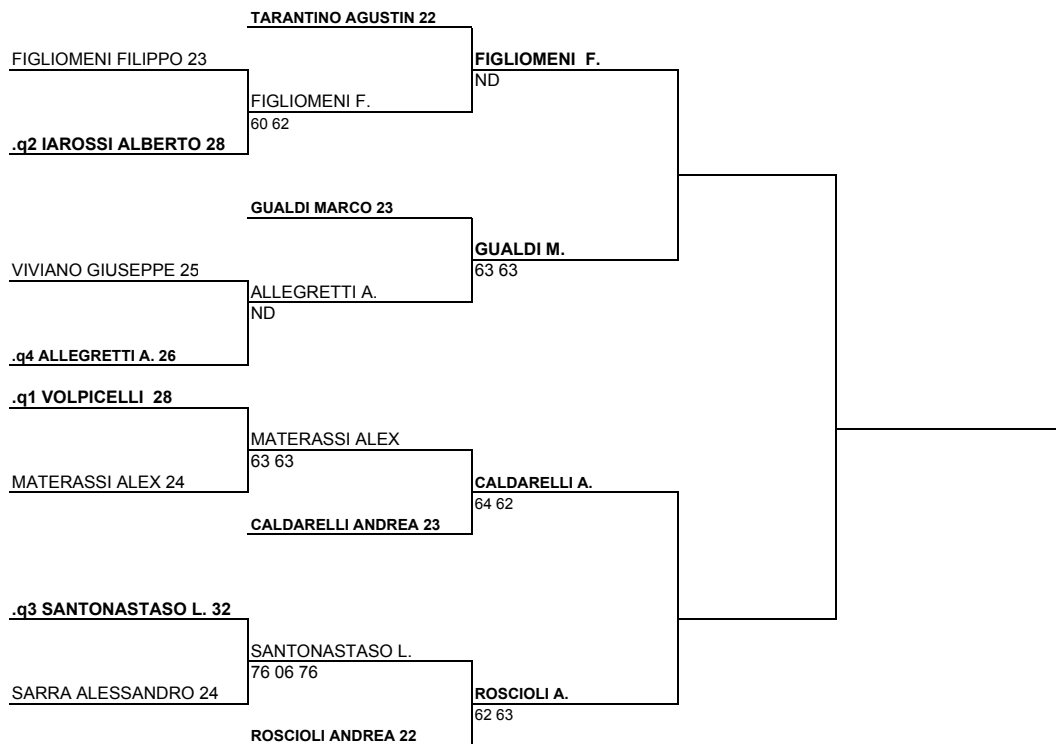

TABELLONE SINGOLARE MASCHILE

TABELLONE FINALE

Data	Circolo	Città	Giudice Arbitro
31.5-8.6.2008	ASD GLI ARTISTI DEL SET	ALATRI	GIANCARLO COLLALTI
1° Turno	Quarti	Semifinali	Finale

Iscritti n° 8+4 qualificati

Iscritti	Teste di serie	30-mag-08	H 18,00
8+4	1) TARANTINO AGUSTIN 22 2) ROSCIOLI ANDREA 22 3) CALDARELLI ANDREA 23 4) GUALDI MARCO 23	FIRMA G.A.	